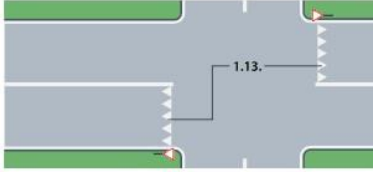

ე. ნინოშვილის ქუჩის მარჯვენა მხარე:

1.24. „ბავშვები“

3.28. „დგომა აკრძალულია“

3.24. „მაქსიმალური სიჩქარის შეზღუდვა“

1.12. „სდექ ხაზი“

2.4. „მოძრაობა გაუჩერებლად აკრძალულია“

1.24. „ბავშვები“

1.12. „სდექ ხაზი“

2.4. „მოძრაობა გაუჩერებლად აკრძალულია“

2.1. „მთავარი გზა“

7.4. „დგომის ადგილი“

8.6.3 „სატრანსპორტო საშუალების  
სადგომზე დაყენების ხერხი“

ე. ნინოშვილის ქუჩის მარცხენა მხარე:

1.13. „სახიფათო მოსახვევები“

2.3. „დაუთმე გზა“

4.3. „წრიული მოძრაობა“

3.18.2. „მარცხნივ მოხვევა აკრძალულია“

1.24. „ბავშვები“

3.24. „მაქსიმალური სიჩქარის შეზღუდვა“

3.28. „დგომა აკრძალულია“

2.1. „მთავარი გზა“

ა. ჟორჯოლიანის ქუჩა:

2.3. „დაუთმე გზა“