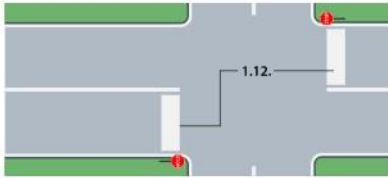

ე. ნინოშვილის ქუჩის მარჯვენა მხარე:

1.24. „ბავშვები“

3.28. „დგომა აკრძალულია“

3.24. „მაქსიმალური სიჩქარის შეზღუდვა“

1.12. „სდექ ხაზი“

2.4. „მოძრაობა გაუჩერებლად აკრძალულია“

1.24. „ბავშვები“

1.12. „სდექ ხაზი“

2.4. „მოძრაობა გაუჩერებლად აკრძალულია“

2.1. „მთავარი გზა“

7.4. „დგომის ადგილი“

8.6.3 „სატრანსპორტო საშუალების  
სადგომზე დაყენების ხერხი“

ე. ნინოშვილის ქუჩის მარცხენა მხარე:

1.13. „სახიფათო მოსახვევები“

2.3. „დაუთმე გზა“

4.3. „წრიული მოძრაობა“

3.18.2. „მარცხნივ მოხვევა აკრძალულია“

1.24. „ბავშვები“

3.24. „მაქსიმალური სიჩქარის შეზღუდვა“

3.28. „დგომა აკრძალულია“

2.1. „მთავარი გზა“

ა. ჟორჯოლიანის ქუჩა:

2.3. „დაუთმე გზა“