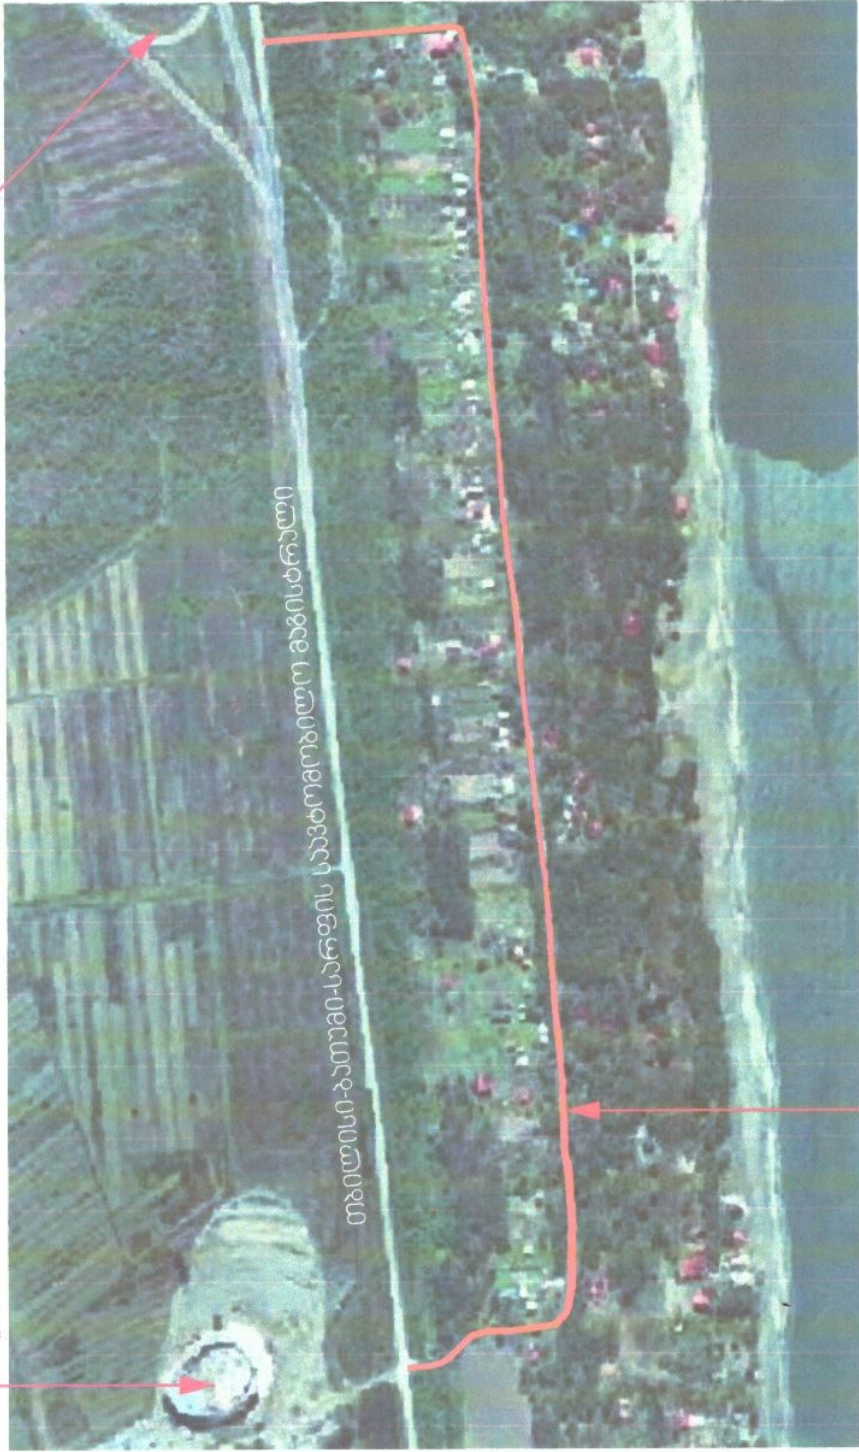

საინჟინერო დაზიანება  
„ბლექ-სი არენა“

უსტახალა

თბილისი-ბათუმი-სარფის სავაჭროცენტრი

მისილ ვანუცავის ქუჩა