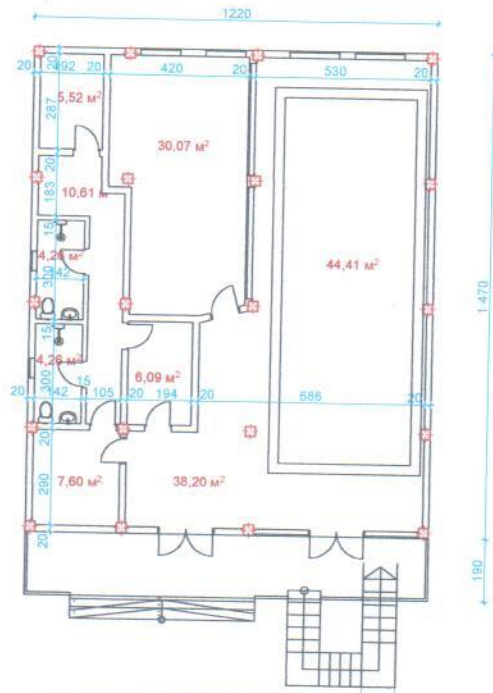

ქანა რუსთაველის, რიხი № ----, სახლი № 28, სართლიანობა/სართული 2/

პასპორტი შედგენილია 2016 წლის 31 მარტის მდგომარეობით. ახანაული.

შენიშვნა-ნაგებობების საერთო მოცულობები:

1. საერთო ფართი 949,33 მ<sup>2</sup>

2016 წ.

შენიშვნა (ნაგებობის) ლიბ.,1"

I სართულის გეგმა შ 1 : 150

შენიშვნა

სართულის საანგარიშო  
ფართი გარე  
კონტურზე - **541,65** მ².

აღორძინების საგებობის გეგმა ნ/ა. „ნათელა სახეობილი“

ნ/ა: *ნათელა* რ. სახეობილი

შენიშნა (ნაგებობის) ლიტ. „1“

II სართულის გეგმა შ 1 : 150

შენიშნა

სართულის საანგარიშო  
ფართი ბარე  
კონტურზე - 407,68 მ².

აღოგვითი საგუაგოაი შაასრალა: ი/ა ნათელა სახლეიშვილი

ი/ა: ნახლეიშვილი ნ. სახაიშვილი