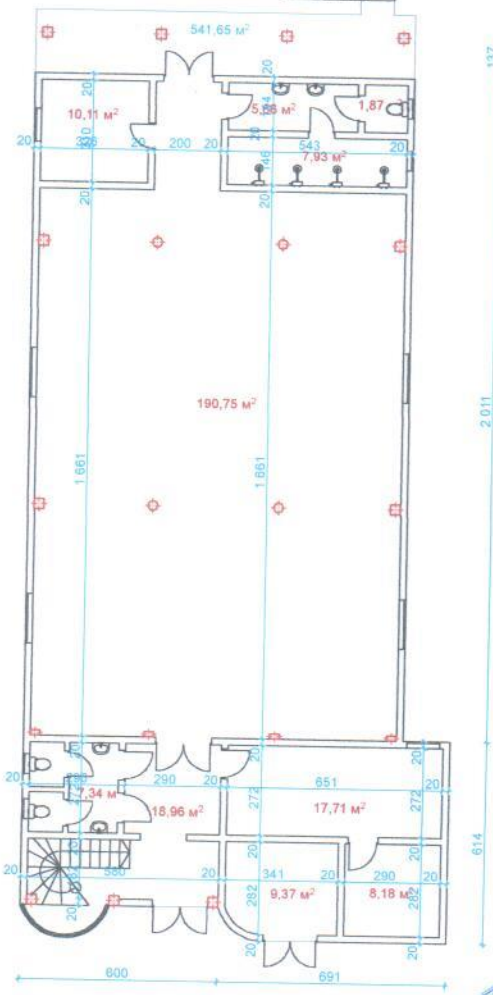

ქანა რუსთაველის, რიხი № ----, სახლი № 28, სართლიანობა/სართული 2/

პასპორტი შედგენილია 2016 წლის 31 მარტის მდგომარეობით. ახანაული.

შენიშვნა-ნაგებობების საერთო მოცულობები:

1. საერთო ფართი 949,33 მ<sup>2</sup>

2016 წ.

შენიშვნა (ნაგებობის) ლიბ.,1"

I სართულის გეგმა შ 1 : 150

შენიშვნა

სართულის საანგარიშო  
ფართი გარე  
კონტურზე - **541,65** მ².

აღორძინების საგებობის გეგმა ნ/ა. „ნათელა სახეობილი“

ნ/ა: *ნათელა* რ. სახეობილი

შენიშნა (ნაგებობის) ლიტ. „1“

II სართულის გეგმა შ 1 : 150

შენიშნა

სართულის საანგარიშო  
ფართი ბარე  
კონტურზე - 407,68 მ².

აღოგვითი საგუაგოაი შაასრალა: ი/ა ნათელა სახლეიშვილი

ი/ა: ნახლეიშვილი ნ. სახაიშვილი