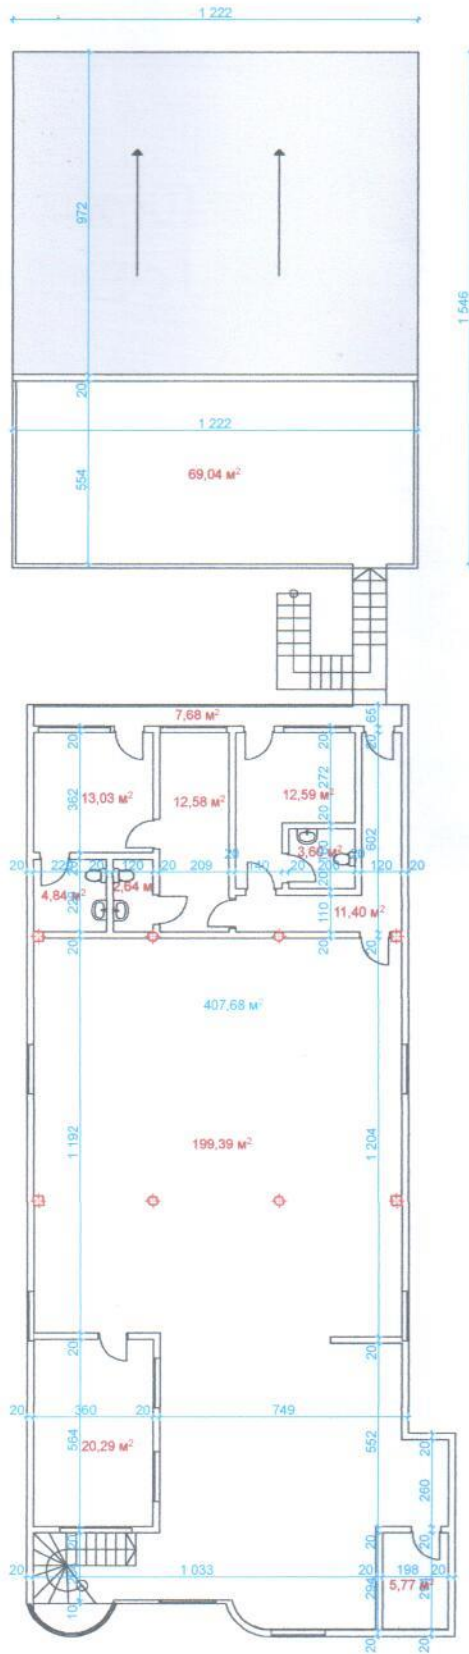

ქანა რუსთაველის, რიხი № ----, სახლი № 28, სართლიანობა/სართული 2/

პასპორტი შედგენილია 2016 წლის 31 მარტის მდგომარეობით. ახანაული.

შენიშვნა-ნაგებობების საერთო მოცულობები:

1. საერთო ფართი 949,33 მ<sup>2</sup>

2016 წ.

შენიშვნა (ნაგებობის) ლიბ.,1"

I სართულის გეგმა შ 1 : 150

შენიშვნა

სართულის საანგარიშო  
ფართი გარე  
კონტურზე - **541,65** მ².

აღორძინების საგებობის გეგმა ნ/ა. „ნათელა სახეობილი“

ნ/ა: *ნათელა* რ. სახეობილი

შენიშნა (ნაგებობის) ლიტ. „1“

II სართულის გეგმა შ 1 : 150

შენიშნა

სართულის საანგარიშო  
ფართი ბარე  
კონტურზე - 407,68 მ².

აღოგვითი საგუაგოაი შაასრალა: ი/ა ნათელა სახლეიშვილი

ი/ა: ნახლეიშვილი ნ. სახაიშვილი