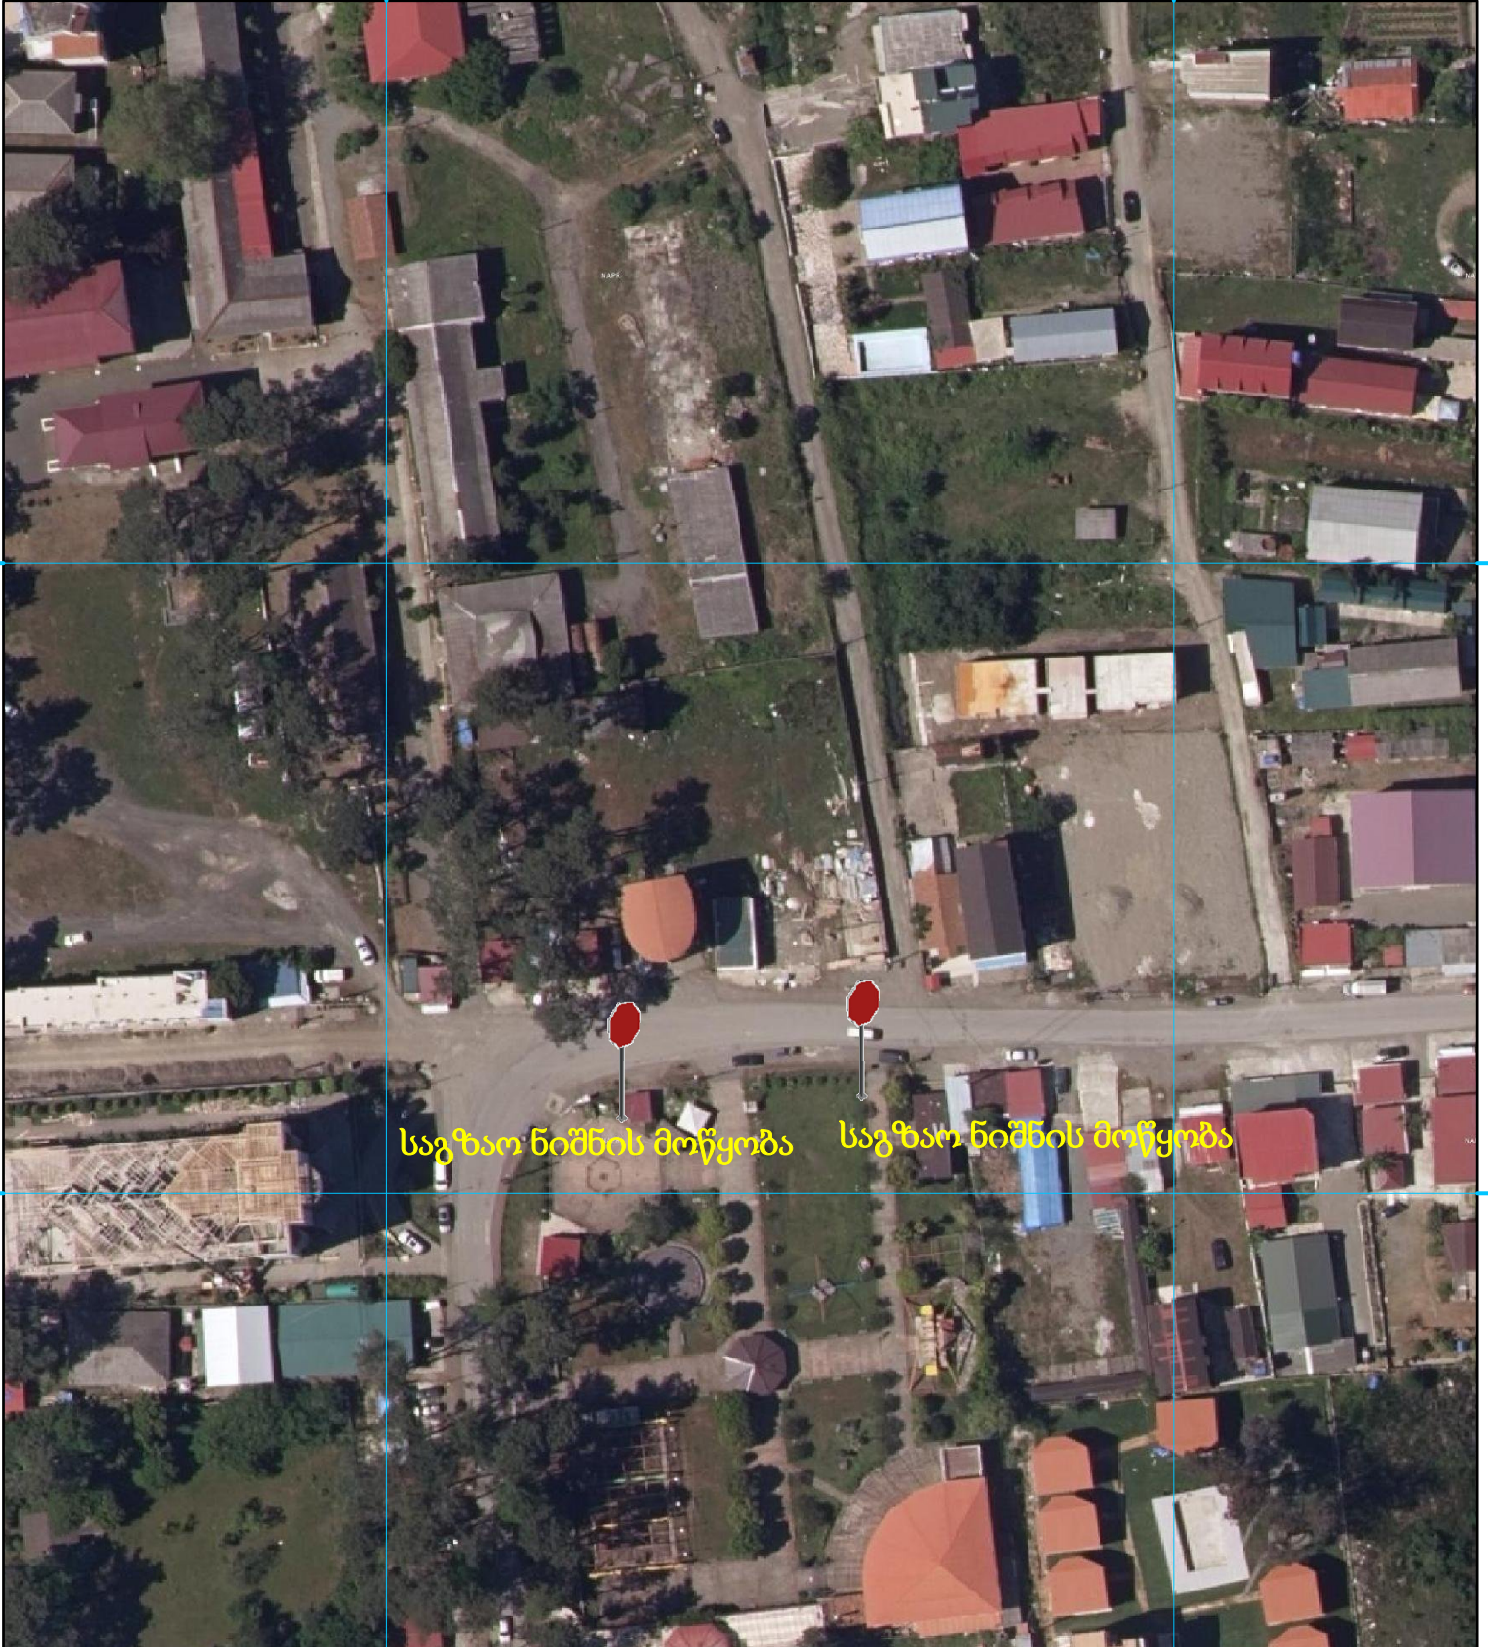

სიტუაციური ნახაზი დაბა ურევი

231625.000000

231750.000000

საგზაო ნიშნის მოწყობა

საგზაო ნიშნის მოწყობა

231625.000000

231750.000000

მასშტაბი 1:2000