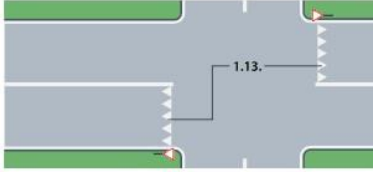

ე. ნინოშვილის ქუჩის მარჯვენა მხარე:

1.24. „ბავშვები“

3.28. „დგომა აკრძალულია“

3.24. „მაქსიმალური სიჩქარის შეზღუდვა“

1.12. „სდექ ხაზი“

2.4. „მოძრაობა გაუჩერებლად აკრძალულია“

1.24. „ბავშვები“

1.12. „სდექ ხაზი“

2.4. „მოძრაობა გაუჩერებლად აკრძალულია“

2.1. „მთავარი გზა“

7.4. „დგომის ადგილი“

8.6.3 „სატრანსპორტო საშუალების
სადგომზე დაყენების ხერხი“

ე. ნინოშვილის ქუჩის მარცხენა მხარე:

1.13. „სახიფათო მოსახვევები“

2.3. „დაუთმე გზა“

4.3. „წრიული მოძრაობა“

3.18.2. „მარცხნივ მოხვევა აკრძალულია“

1.24. „ბავშვები“

3.24. „მაქსიმალური სიჩქარის შეზღუდვა“

3.28. „დგომა აკრძალულია“

2.1. „მთავარი გზა“

ა. ჟორჯოლიანის ქუჩა:

2.3. „დაუთმე გზა“