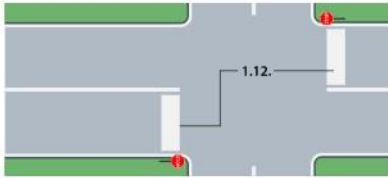

ე. ნინოშვილის ქუჩის მარჯვენა მხარე:

1.24. „ბავშვები“

3.28. „დგომა აკრძალულია“

3.24. „მაქსიმალური სიჩქარის შეზღუდვა“

1.12. „სდექ ხაზი“

2.4. „მოძრაობა გაუჩერებლად აკრძალულია“

1.24. „ბავშვები“

1.12. „სდექ ხაზი“

2.4. „მოძრაობა გაუჩერებლად აკრძალულია“

2.1. „მთავარი გზა“

7.4. „დგომის ადგილი“

8.6.3 „სატრანსპორტო საშუალების
სადგომზე დაყენების ხერხი“

ე. ნინოშვილის ქუჩის მარცხენა მხარე:

1.13. „სახიფათო მოსახვევები“

2.3. „დაუთმე გზა“

4.3. „წრიული მოძრაობა“

3.18.2. „მარცხნივ მოხვევა აკრძალულია“

1.24. „ბავშვები“

3.24. „მაქსიმალური სიჩქარის შეზღუდვა“

3.28. „დგომა აკრძალულია“

2.1. „მთავარი გზა“

ა. ჟორჯოლიანის ქუჩა:

2.3. „დაუთმე გზა“